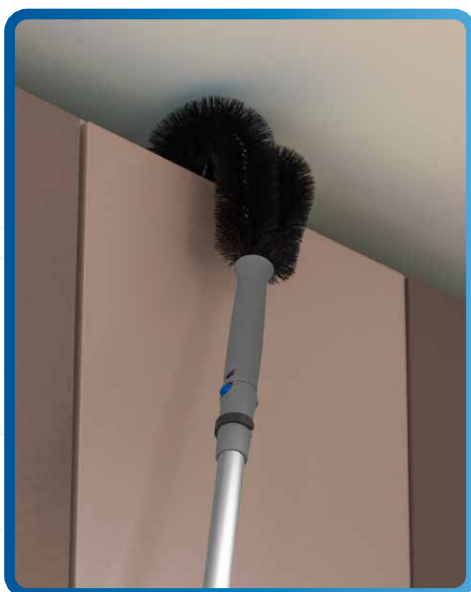

La parte finale filettata rende il cono compatibile anche con gli attrezzi con filetto

The threaded end also makes the cone compatible with threaded tools

Con Uni-Connect l'attrezzo rimane agganciato anche se sottoposto a sollecitazioni
With Uni-Connect, the tool remains hooked even when subjected to stresses