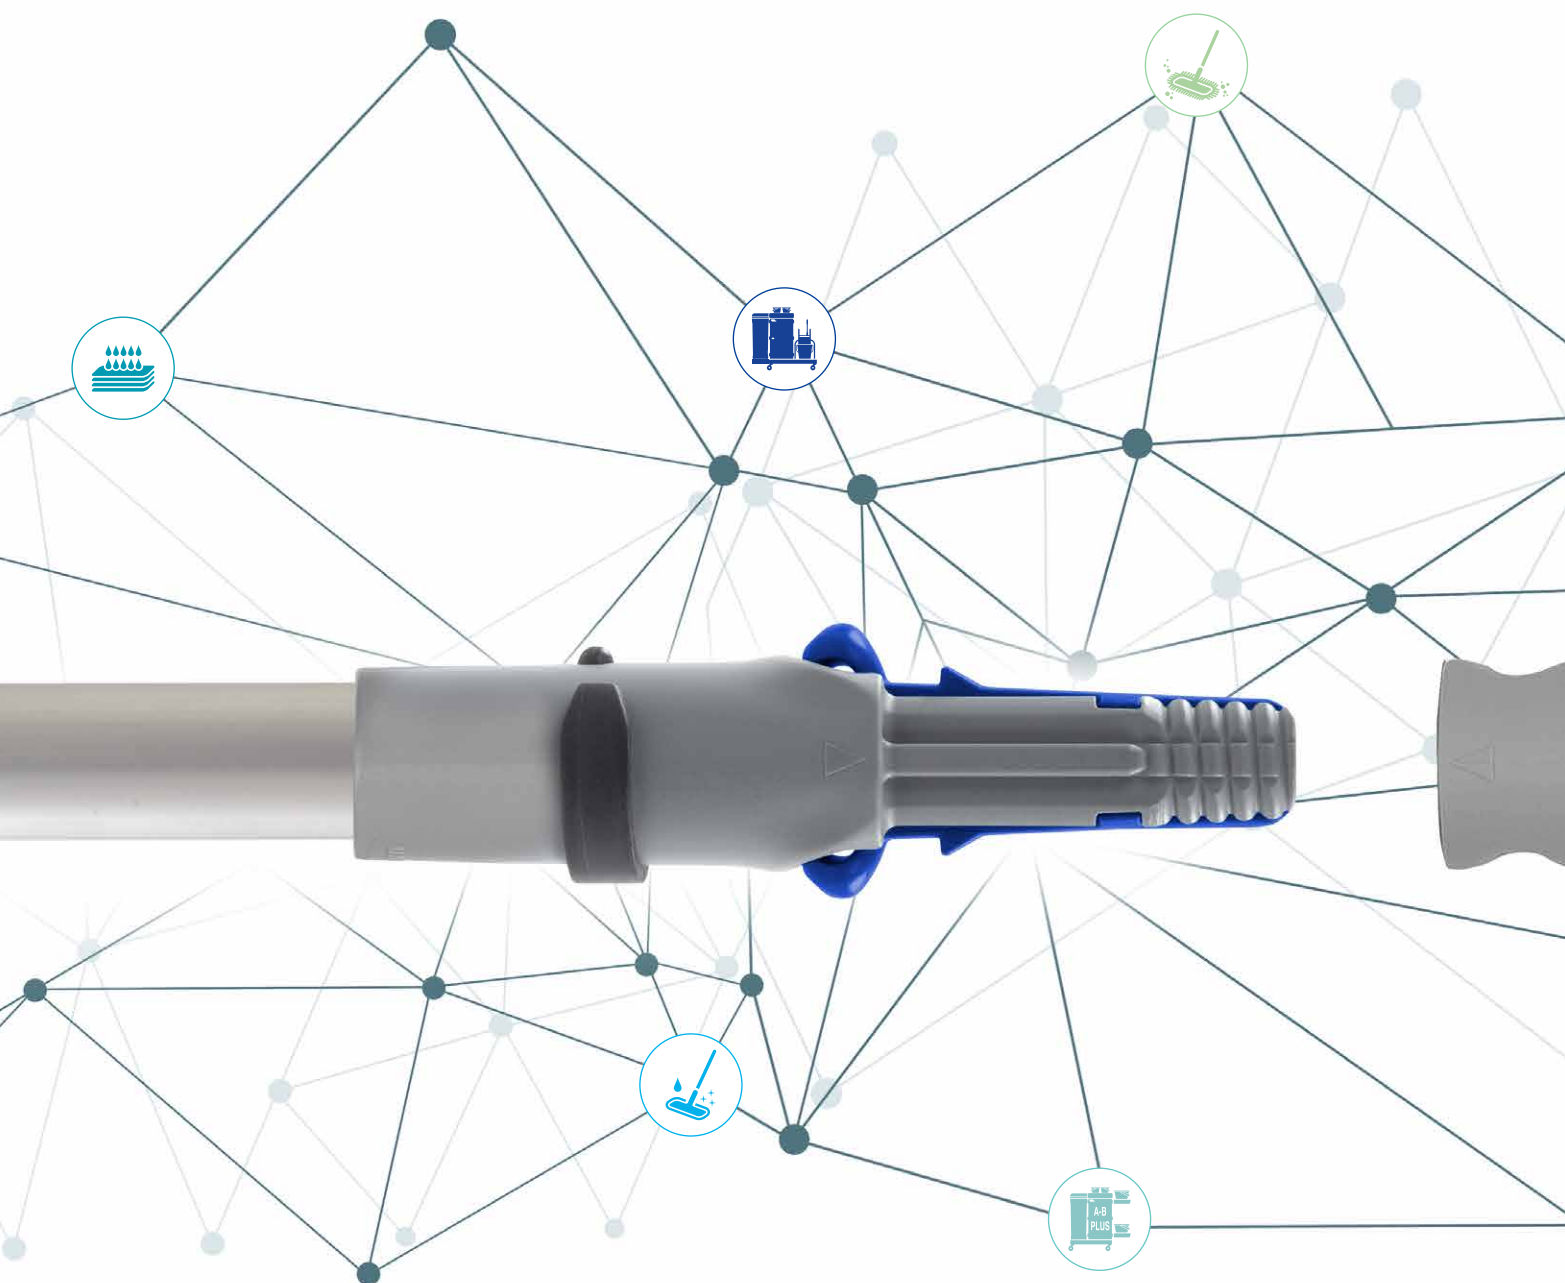

BETTER TOGETHER

Un intero sistema di pulizia completamente connesso

A completely connected cleaning system

UNI  ONNECT

Vetri, superfici, pavimenti: **Uni-Connect** arriva ovunque connettendo l'intera gamma di attrezzature per la pulizia professionale.

Caratteristiche - Features

Uni-Connect **connette istantaneamente e in totale sicurezza tutte le attrezzature** richieste per una pulizia completa degli ambienti.

Uni-Connect connects instantly and safely all equipment required for cleaning of environments.

Uni-Connect è semplice e veloce: il fissaggio del cono terminale avviene all'istante, senza richiedere procedimenti complicati. Allo stesso modo, anche lo sgancio è facile e istantaneo.

Uni-connect is quick and easy: attachment of the end cone takes place instantly, without the need for complicated procedures. Similarly, release is also easy and instantaneous.

Uni-Connect rende la pulizia estremamente più sicura: il cono terminale è progettato per agganciarsi saldamente agli attrezzi mantenendoli fissati durante le operazioni di pulizia, evitando così pericolosi sganci.