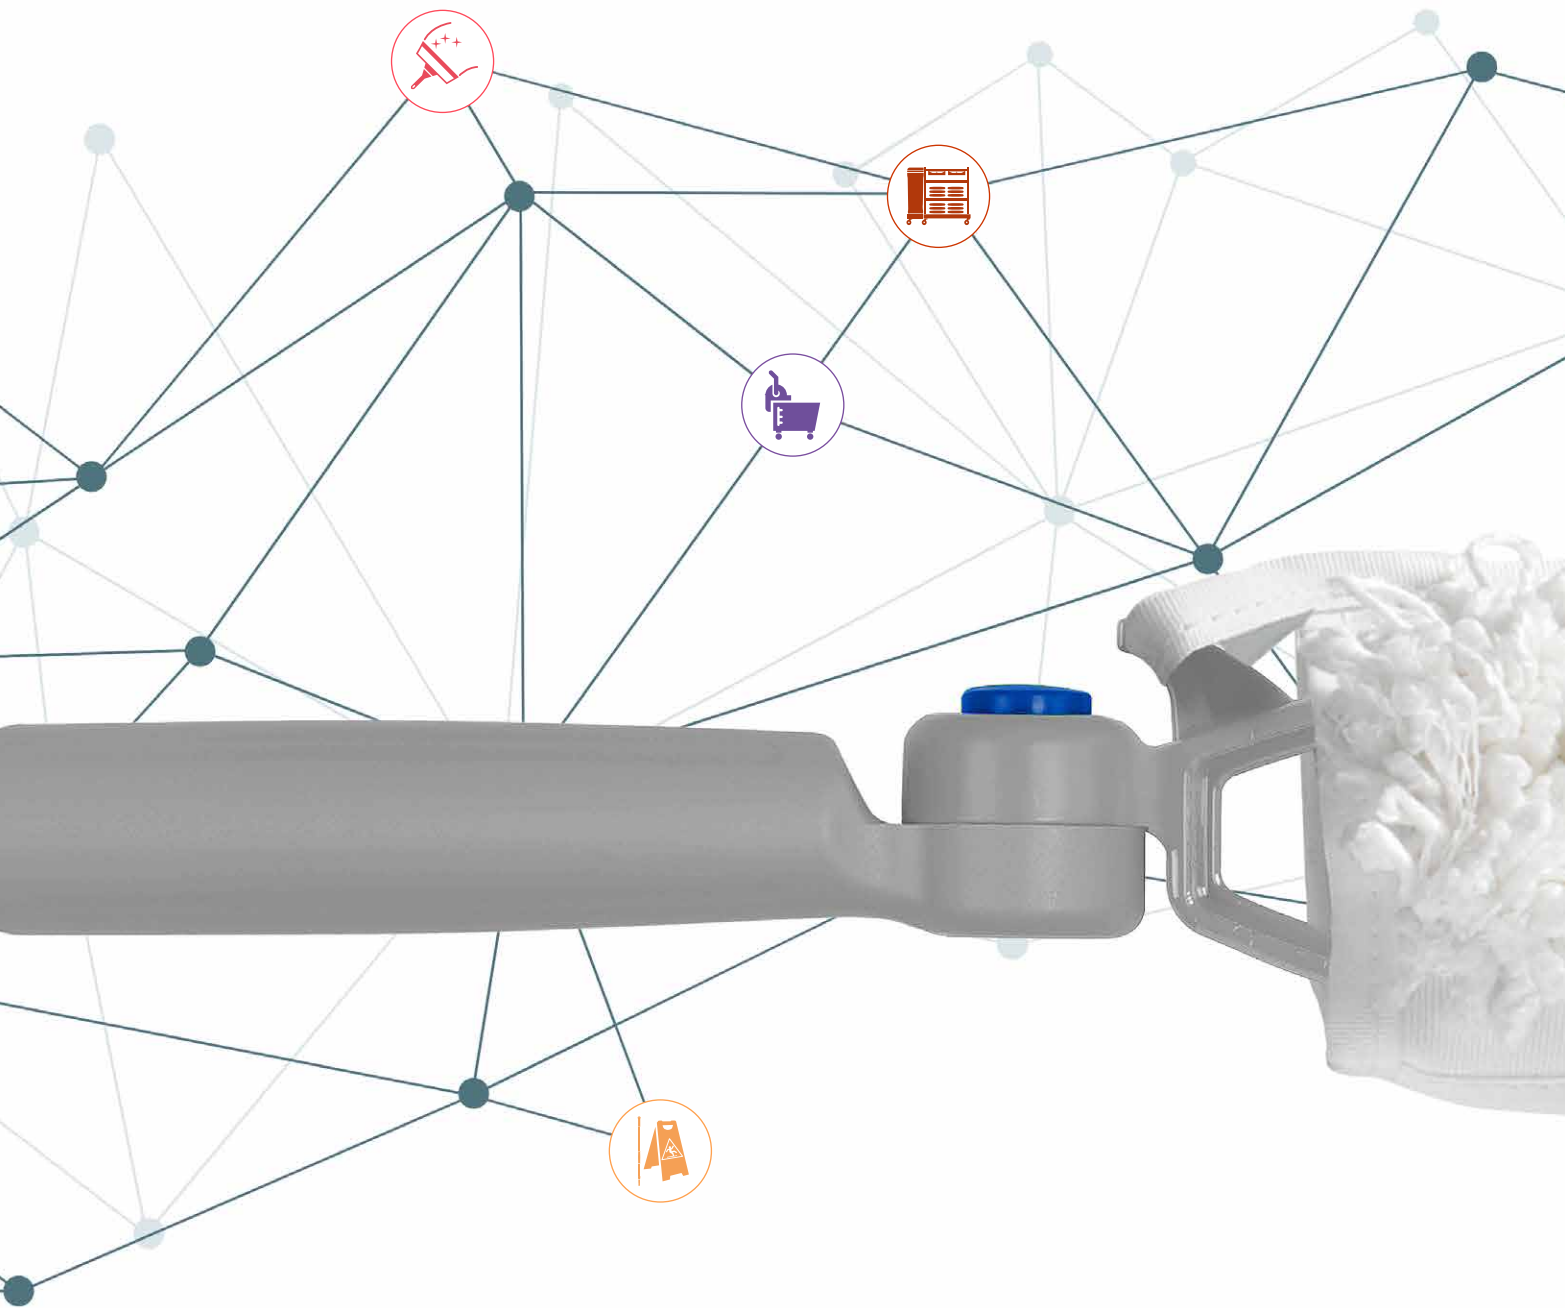

Vetri, superfici, pavimenti: **Uni-Connect** arriva ovunque connettendo l'intera gamma di attrezzature per la pulizia professionale.

*Glass, surfaces, floors: **Uni-Connect** gets everywhere by connecting the entire range of professional cleaning equipment.*

Una connessione universale, istantanea e sicura.

Universal, instant and secure connection.