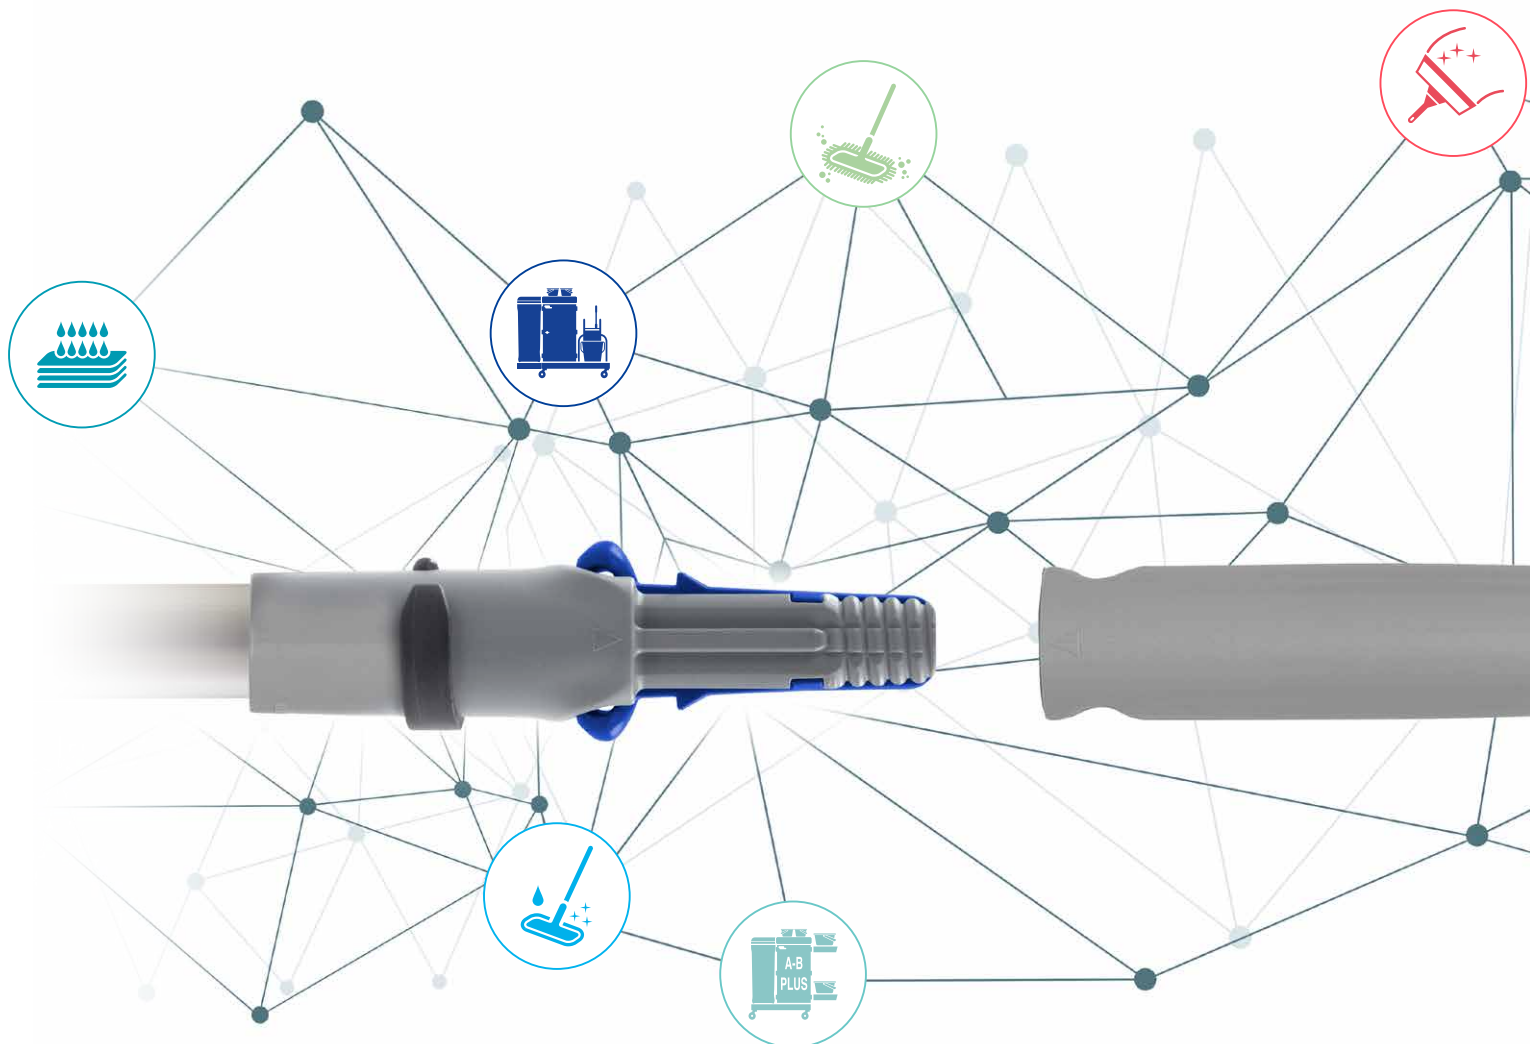

Caratteristiche - Features

UN INTERO SISTEMA DI PULIZIA COMPLETAMENTE CONNESSO

Vetri, superfici, pavimenti: **Uni-Connect** arriva ovunque connettendo l'intera gamma di attrezzature per la pulizia professionale.

L'operatore può **passare rapidamente da un attrezzo all'altro raggiungendo agevolmente ogni superficie**, anche quella più scomoda ed elevata.

A COMPLETELY CONNECTED CLEANING SYSTEM

Glass, surfaces, floors: **Uni-Connect** gets everywhere by connecting the entire range of professional cleaning equipment.

The operator can **quickly switch from one tool to another, easily cleaning any surface**, even the highest or hard-to-reach one.