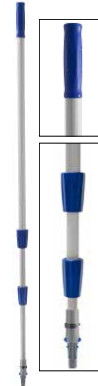

CODICE - REF.	NOTE - NOTES	DIM. (cm) ↓ ↓ ↓
00059886A	3 pz - pc x 1,00 m	300
00059887A	3 pz - pc x 1,50 m	450
00059884A	3 pz - pc x 2,00 m	600
00059885A	3 pz - pc x 3,00 m	900
00059890A	2 pz - pc x 4,00 m + 1 pz - pc x 3,00 m	1100