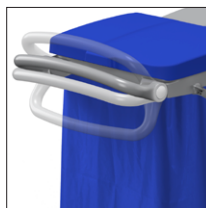

FICHA PRODUCTO

Fecha de emisión: 20/04/26

ALPHA 0501400 - recogida + almacenaje + fregado

Dimensiones carro con portasaco plegable cerrado 100x68x152 cm

APLICACIÓN

Ideal para entornos en los que se necesita desempolvar, recoger residuos, fregar suelos y superficies, todo en un solo carro.