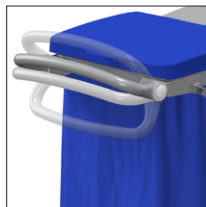

FICHA PRODUCTO

Fecha de emisión: 20/04/26

**ALPHA 5143** - con 2 soportes de bolsa 120 lt + soporte de bolsa 150 lt

Dimensiones carro con portasaco plegable cerrado 100x58x152 cm

APLICACIÓN

Carro recomendado para la recogida de una gran cantidad de residuos

FICHA PRODUCTO

Fecha de emisión: 20/04/26

CARACTERÍSTICAS

- Fabricado en copolímero de polipropileno, un material de primera calidad: ligero, resistente a los impactos, al uso frecuente y a las bajas temperaturas
- Robusto, compacto, ergonómico, modular, fácil de montar y limpiar
- Posibilidad de montar una quinta rueda en el centro de la base para asegurar una mayor resistencia en caso de carga pesada
- Soportes de bolsa laterales equipados con asa de empuje ergonómica, ganchos porta mangos y porta señal; también disponibles en versiones 2x60 lt, 1x40 + 1x80 lt, 3x40 lt
- Portasaco plegable que reduce considerablemente las dimensiones totales del carro tras su uso. Equipado con asa de empuje ergonómica que se ajusta fácilmente a la altura del operario y garantiza una postura de trabajo correcta. Disponible en versiones de 120 lt, 2x60 lt, 1x40 + 1x80 lt, 3x40 lt
- El carro puede equiparse con el sistema "HUSH": la inserción de pistones en el soporte de bolsa permite que la tapa se cierre suavemente, garantizando el máximo silencio
- Carro que puede ser equipado con ganchos, bandejas con separadores, cajones portaobjetos, portaescoba y otras herramientas: sugerimos consultar el catálogo técnico sección carros Alpha para conocer la gama completa de accesorios disponibles
- Producto sin látex