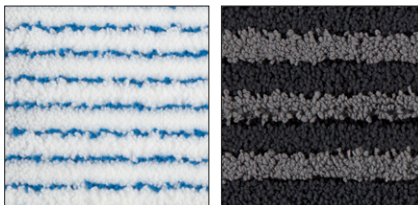

Panno **GLOBO SKILL-FUR** in microfibra a righe, supporto in tela poliestere, con micro alette, con etichetta colour code

CODICE	NOTE	PESO NETTO (kg)	CONF.	VOLUME (m ³)	PESO LORDO (kg)	DIM. (cm) ↓ ↓ ↓
00PN0413K00	○	0	25	0,025	0,45	40x13
00PN0413K00E	●	1	25	0,025	25,45	40x13

Ideale per superfici industriali, monocotture e gres con grado di sporco basso

APPLICAZIONI

Ideale per la spolveratura, il lavaggio e la disinfezione.
Da utilizzare con il telaio Speedy®.

CARATTERISTICHE

- La microfibra è una fibra sintetica che penetra nelle microporosità del pavimento, attrae e intrappola la polvere senza graffiare, trattiene lo sporco rimosso e lo rilascia solo in fase di lavaggio in lavatrice
- L'azione pulente della microfibra e il lungo ciclo di vita, garantiscono un risparmio mantenendo elevati standard di pulizia
- L'elevata assorbenza capillare assicura una grande autonomia del panno, una veloce asciugatura del pavimento e una superficie con meno aloni
- Nei sistemi di disinfezione ha un'elevata capacità di rimozione germi e batteri
- La sua particolare composizione offre un perfetto equilibrio tra capacità pulente e scorrevolezza
- Prodotto Made in Italy con energia solare
- Prodotto privo di lattice

MATERIALE

Filato: 80% poliestere 20% polipropilene
Supporto: tela poliestere
Alette: poliuretano
Microfibra: decitex = 0,56

ASSORBENZA

Il panno da asciutto assorbe fino a 2 volte il suo peso

CICLO DI VITA